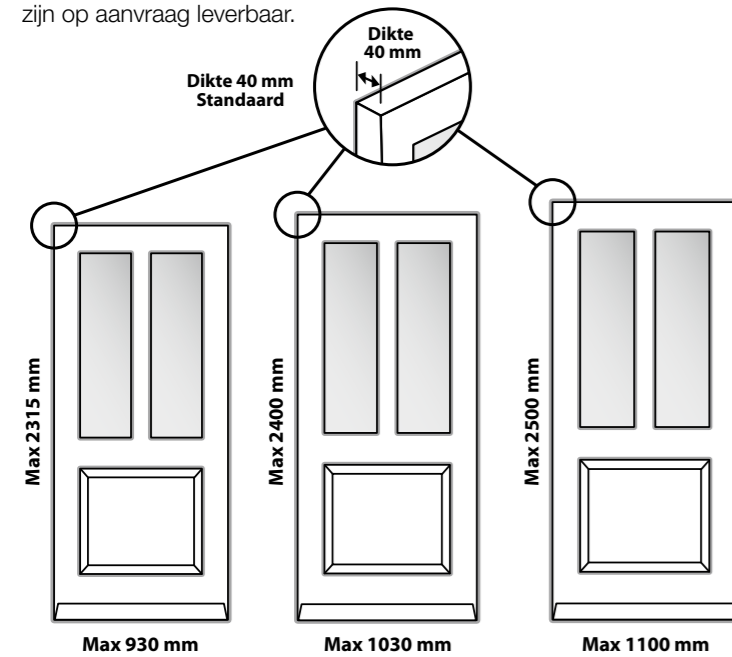

Technische informatie Maestro deuren

Maatvoeringen

Maestro deuren zijn leverbaar in alle gangbare standaardmaten.
 Hoogte 201,5 / 211,5 / 231,5 cm
 Breedte 73 / 78 / 83 / 88 / 93 cm

Maak en maatwerk

Heeft u een afwijkende maat ten opzichte van de standaardmaten (zie maattabel standaardmaten), dan kunt u gebruik maken van ons maatwerk programma. De gehele Maestro collectie is als maatwerk leverbaar in iedere gewenste afmeting tot maximaal 103 x 240 cm (breedte x hoogte). Voor deze deuren geldt een toeslag. Overige maten zijn op aanvraag leverbaar.