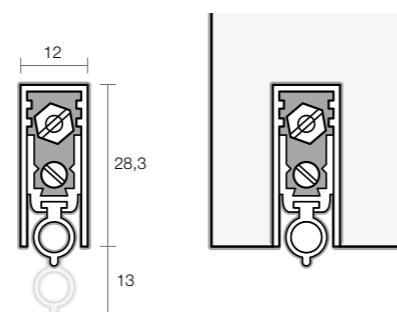

Weldorpels

Weldorpels worden los met de deur meegeleverd. Duo deuren worden standaard geleverd met twee dorpels en een sluitlat. Wij adviseren u de dorpel met watervaste houtlijm te verlijmen en daarna vast te schroeven.

Tongstijl/Tongnaald

Het is mogelijk om voor dubbele deuren een stolpnaald, tongstijl of tongnaald los te bestellen. Deze kunnen in een reeds voorbehandelde uitvoering of een onbehandelde uitvoering in de lengte van 2350 mm worden geleverd.