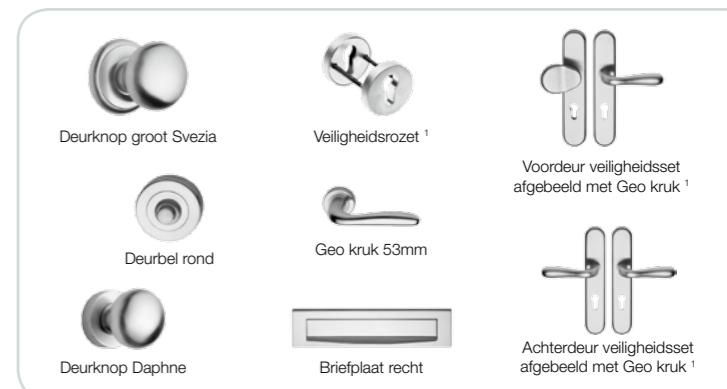

Maestro Mat Chroom

	Prijs
Deurknop groot Svezia	€ 70,00
Deurknop Daphne	€ 53,00
Veiligheidsrozet ¹	€ 65,00
Deurbel rond	€ 30,00
Briefplaat recht	€ 123,00
Geo kruk 53mm rozet binnen links	€ 45,00
Geo kruk 53mm rozet binnen rechts	€ 45,00
Veiligheidsset voordeur ¹	€ 223,00
Veiligheidsset achterdeur ¹	€ 216,00