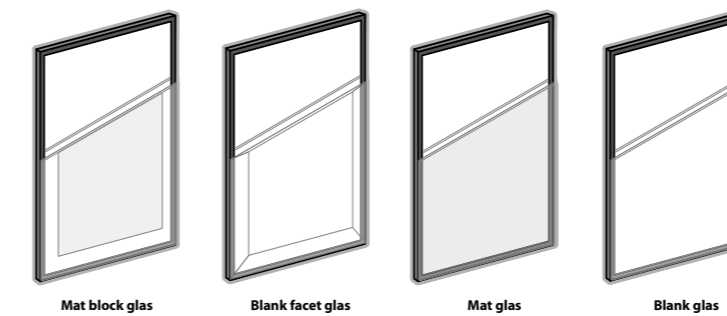

Veiligheidsglas / Isolatieglas

Al het glas geleverd binnen het Maestro buitendeur programma is gehard veiligheidsglas. Gehard veiligheidsglas is 5 keer sterker dan normaal glas. Mocht het toch breken dan valt het uiteen in kleine ongevaarlijke stukjes waaraan niemand zich kan bezeren.

Alle deuren in het Maestro programma zijn geschikt voor isolatieglas. Binnen het Maestro programma is er keuze uit diverse isolatieglas dessins. Ook is er voor een aantal deurmodellen isolatie glas in lood- of decoratieglas leverbaar (zie pagina 8). Voor deuren uitgevoerd met een plakroede systeem kan er alleen gekozen worden voor blank- en mat isolatieglas. Al het isolatieglas is dubbelzijdig gehard veiligheidsglas.