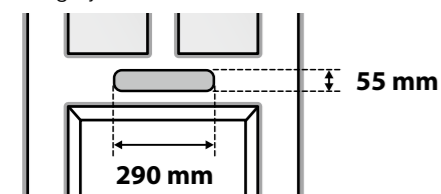

Brievenbus opening

U kunt uw buitendeuren laten voorzien van een brievenbus opening. Deze wordt gefreesd op de plek zoals afgebeeld in de brochure. Bij een aantal modellen is het helaas niet mogelijk om een brievenbus uitsparing te frezen. Voor alle deuren afgebeeld in de Maestro brochure waar geen briefplaat op geplaatst is kan deze ook niet geleverd worden. Afwijkende afmetingen van de brievenbus opening zijn helaas niet mogelijk in verband met TNT eisen en de constructie van de deur.

Afwerking

Maestro deuren worden standaard onbehandeld geleverd.

U kunt uw deur laten afwerken met een grondverf.

U kunt kiezen uit de volgende opties:

1. Transparant
2. Crème (RAL 1013) 120mu voor een lichte eindkleur
3. Donkergrijs (RAL 5824) 120mu voor een donker eindkleur
4. Groen (RAL 6009) 120mu voor een groene eindkleur
5. Lichtgrijs (RAL 7004) 120mu voor een lichte eindkleur

De onbehandelde deuren worden standaard voorzien van Merbau

panelen. De behandelde deuren worden standaard voorzien van MDF exterieur panelen.

Alle Maestro deuren worden geleverd inclusief montagehandleiding. Lees de montagehandleiding zorgvuldig door, voordat u aan de montage en afwerking begint. Bij vragen raadpleeg uw Maestro dealer.

Automatische tochtvaldorpel

Het is mogelijk om uw buitendeur te laten voorzien van een een tochtwerende energiebesparende tochtvaldorpel. Wanneer de deur sluit opent het profiel automatisch. De frezing (uitsparing) in de deur en de tochtvaldorpel worden altijd in combinatie geleverd. Het tochtprofiel is alleen toepasbaar bij naar binnendraaiende buitendeuren.