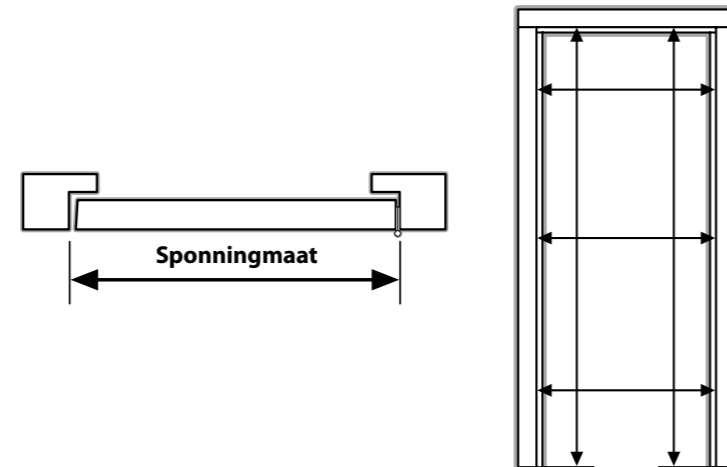

Maatbepaling van een deur

Meet de buitenmaten (breedte en hoogte van uw bestaande deur. Indien u er geen heeft, meet de binnenkant (breedte en hoogte) van de sponning van het kozijn. Omdat er maatverschillen in een kozijn kunnen bestaan, is het verstandig de breedte op drie plaatsen en de hoogte op twee plaatsen (links en rechts) te meten. Voor de juiste maat dient er 5 mm van de sponningmaat afgetrokken te worden.

Duo deuren

Alle deuren uit de landelijke serie kunnen als duo deur geleverd worden. Dit zijn deuren die deelbaar kunnen worden uitgevoerd, met afzonderlijk te openen boven- en onderdeuren. Duo deuren kunnen na het afhangen in twee delen worden gezaagd. Deuren uit de landelijke serie worden standaard uit een stuk geleverd. U dient bij uw bestelling op te geven als u de deur als duo deur wil ontvangen. Indien er gekozen wordt voor een een duo deur, dan is het belangrijk om de slotgat positie aan te geven. Zie slotgaten pagina 14 voor meer informatie. Bij duo deuren worden standaard twee weldorpels en een sluitlat meegeleverd.