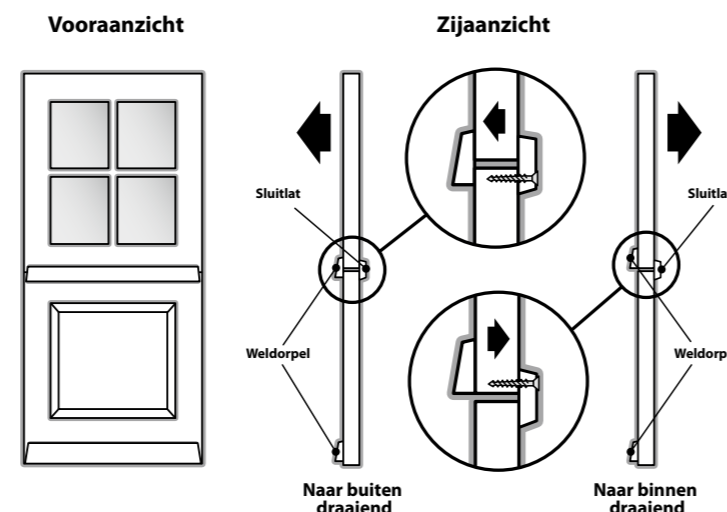

Technische informatie Maestro deuren

Maatvoeringen

Maestro deuren zijn leverbaar in alle gangbare standaardmaten.
Hoogte 201,5 / 211,5 / 231,5 cm
Breedte 73 / 78 / 83 / 88 / 93 cm

Maak en maatwerk

Heeft u een afwijkende maat ten opzichte van de standaardmaten (zie maattabel standaardmaten), dan kunt u gebruik maken van ons maatwerk programma. De gehele Maestro collectie is als maatwerk leverbaar in iedere gewenste afmeting tot maximaal 103 x 240 cm (breedte x hoogte). Voor deze deuren geldt een toeslag. Overige maten zijn op aanvraag leverbaar.

Maten t/m 93 x 231,5 cm staan vermeld in de prijstabel.
Voor maten vanaf 93 x 231,5 cm t/m 103 x 240 cm geldt een toeslag.
Voor maten vanaf 103 x 240 cm t/m 110 x 250 cm zijn de prijzen op aanvraag (zie pagina 10).

Draairichting van de buitendeur

Het is belangrijk om bij de bestelling van uw buitendeur de draairichting aan te geven. Middels onderstaande tekening kunt u bepalen wat de draairichting is van uw deur. Een aantal deuren is wegens hun vormgeving slechts aan één zijde af te hangen. Dit is aangegeven in de brochure boven de deur middels een klein driehoekje. ▼

Maatbepaling van een deur

Meet de buitenmaten (breedte en hoogte van uw bestaande deur. Indien u er geen heeft, meet de binnenkant (breedte en hoogte) van de sponning van het kozijn. Omdat er maatverschillen in een kozijn kunnen bestaan, is het verstandig de breedte op drie plaatsen en de hoogte op twee plaatsen (links en rechts) te meten. Voor de juiste maat dient er 5 mm van de sponningmaat afgetrokken te worden.

Duo deuren