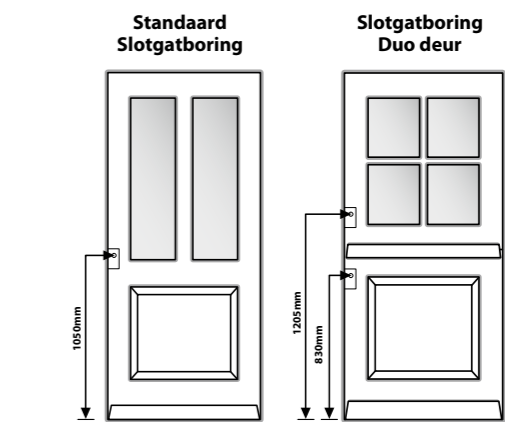

Slotgaten

Indien gewenst kunt u uw voordeur voorzien van een slotgat. U kunt kiezen voor een slotgat ten behoeve van een Nemeff 1200. Slotgaten worden alleen op een standaardhoogte van 105 cm hart kruk gat geboord, gemeten vanaf de onderzijde van de deur. Om het slotgat aan de juiste zijde van de deur aan te brengen, dient u bij uw bestelling de draairichtingscode L1, L2, L3 of R4 te vermelden. Bij duodeuren wordt het slotgat standaard in het bovendeel op 120,5 cm (hart kruk gat) gefreesd. Indien u het slotgat in de onderdeur (hoogte 83 cm hart kruk gat) wenst, kunt u dit bij uw bestelling aangeven. Indien u een afwijkende slotgat hoogte wenst dient u dit bij uw bestelling op te geven.