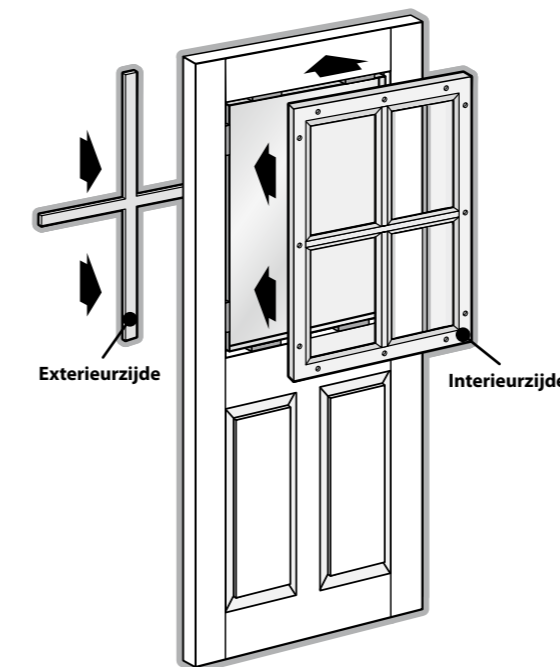

Plakroede systeem

Alle deuren uit de serie serre- en achterdeuren en de landelijke deuren zijn standaard geschikt voor isolatieglas en worden standaard geleverd met een plakroedesysteem indien van toepassing.