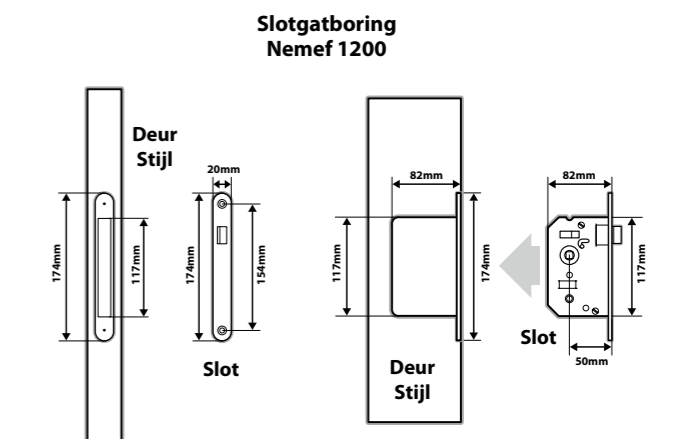

Slotgaten

Indien gewenst kunt u uw voordeur voorzien van een slotgat. U kunt kiezen voor een slotgat ten behoeve van een Nemeff 1200. Slotgaten worden alleen op een standaardhoogte van 105 cm hart kruk gat geboord, gemeten vanaf de onderzijde van de deur. Om het slotgat aan de juiste zijde van de deur aan te brengen, dient u bij uw bestelling de draairichtingscode L1, L2, L3 of R4 te vermelden. Bij duodeuren wordt het slotgat standaard in het bovendeel op 120,5 cm (hart kruk gat) gefreesd. Indien u het slotgat in de onderdeur (hoogte 83 cm hart kruk gat) wenst, kunt u dit bij uw bestelling aangeven. Indien u een afwijkende slotgat hoogte wenst dient u dit bij uw bestelling op te geven.