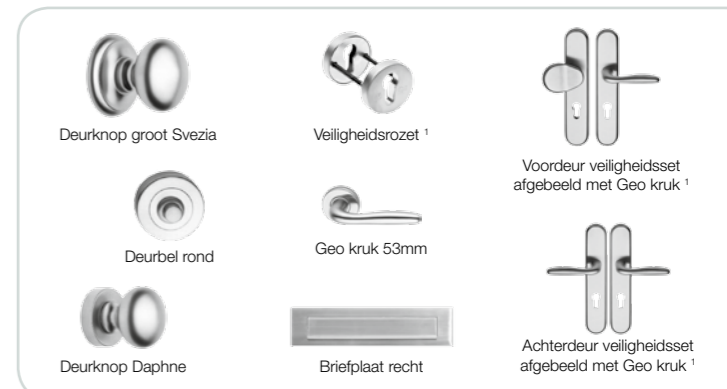

Maestro RVS

	Prijs
Deurknop groot Svezia	€ 70,00
Deurknop Daphne	€ 57,00
Veiligheidsrozet ¹	€ 60,00
Deurbel rond	€ 32,00
Briefplaat recht	€ 70,00
Geo kruk 53mm rozet binnen links	€ 45,00
Geo kruk 53mm rozet binnen rechts	€ 45,00
Veiligheidsset voordeur ¹	€ 270,00
Veiligheidsset achterdeur ¹	€ 261,00